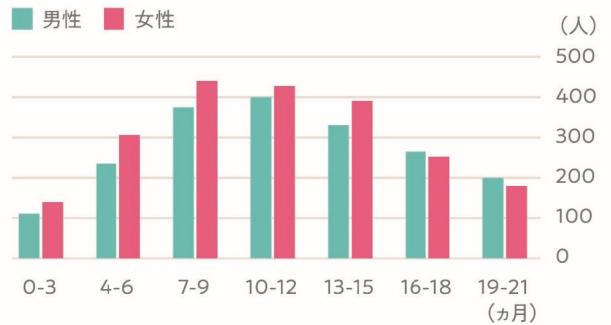

オーネットは結婚相手紹介サービスです。  
「自分で探す」だけじゃない。オーネットには出会いが広がる仕組みがあります。

## 会員同士の成婚退会者数

会員同士の成婚退会者数も業界最大級<sup>※2</sup>。  
「結婚につながる出会い」をご紹介している証拠です。

※1 2019年1月~12月実績。会員同士成婚退会者とは、会員同士で成婚することになったとの退会届を当社に提出された会員のことを言い、会員以外の方との婚約・結婚による退会者は含みません。  
※2 業界最大級とは、2020年1月1日現在の結婚相談所における成婚退会者数を比較した際の当社のことを行う。

## 入会してから成婚退会までの期間

会員同士で成婚された方の  
オーネットでの婚活期間は7ヵ月~9ヵ月の方が  
最も多くなっています。

※ 2019年に会員同士で成婚退会された方、ご入会(会員登録)から成婚退会するまでの期間で、交際期間を含みます。2019年の平均交際期間は男性9.25ヵ月、女性9.21ヵ月です。